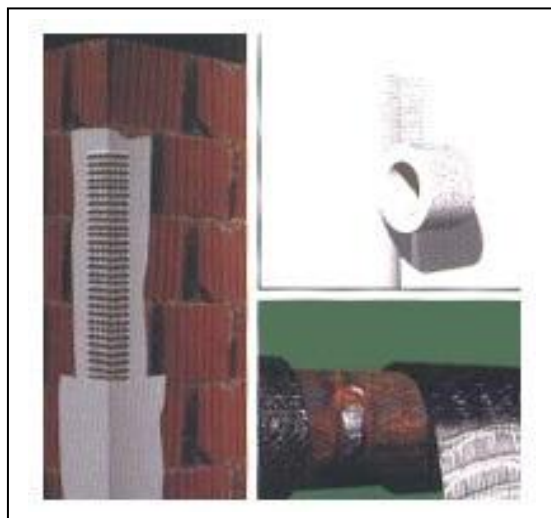

## Cintas Tramadas de Fibra de Vidrio REDEFIBRA

### CINTA TRAMADA DE FIBRA DE VIDRIO

**Cintas:** Cinta en fibra de vidrio con adhesivo en una sola cara para unir las juntas de las **placas de cartón-yeso** antes del enduído y/o macillado, esto evita la formación de grietas, fisuras y microfisuras.

#### **Modo de aplicación:**

Se coloca por simple presión manual estirándola por encima de las juntas entre placa y placa.

### ARTICULOS RECOMENDADOS REDEFIBRA

**Cinta tramada de fibra de vidrio R-CF20, R-CF45, R-CF90**

Medidas  
5x20 m  
5x45 m  
5x90 m